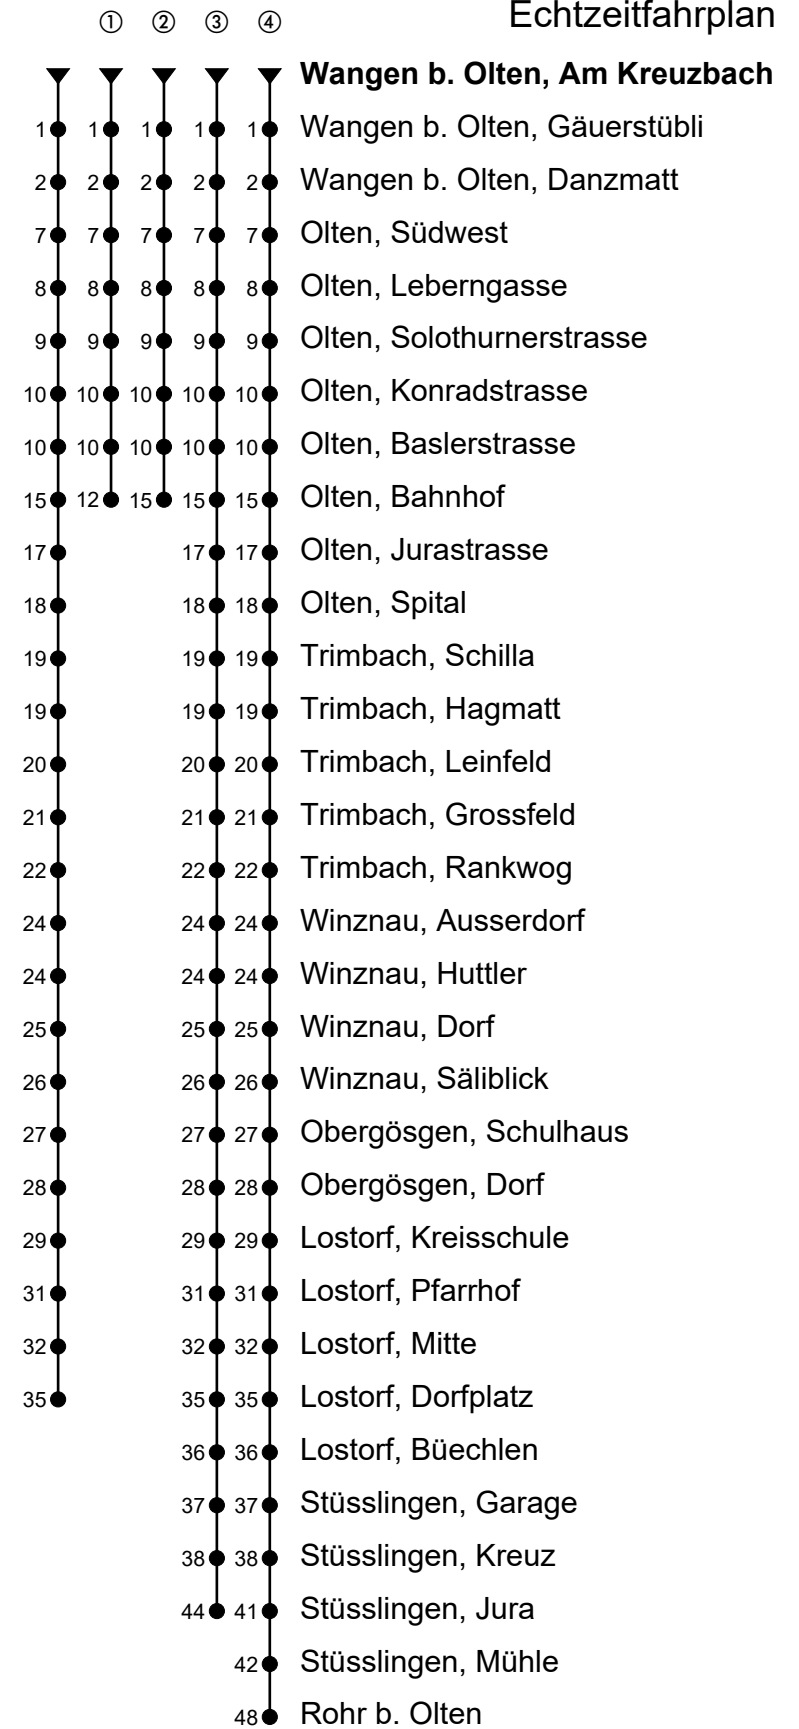

507

Wangen b. Olten, Am Kreuzbach

Richtung Südwest, Olten Bhf, Trimbach, Lostorf

Gültig vom 15.12.2024 bis 13.12.2025

Echtzeitfahrplan

| 🕒 | Montag - Freitag | Samstag | Sonntag |
|----|--|-----------------|---------|
| 4 | | | |
| 5 | 13 ^① 38 ^① | 38 ^① | |
| 6 | 00 30 | 10 ^② | |
| 7 | 00 30 | 30 | |
| 8 | 00 30 | 00 30 | |
| 9 | 00 30 | 00 30 | |
| 10 | 00 30 | 00 30 | |
| 11 | 00 30 ^④ _A 30 ^③ _B | 00 30 | |
| 12 | 00 30 | 00 30 | |
| 13 | 00 30 | 00 30 | |
| 14 | 00 30 | 00 30 | |
| 15 | 00 30 | 00 30 | |
| 16 | 00 30 | 00 30 | |
| 17 | 00 30 | 00 30 | |
| 18 | 00 30 | 00 30 | |
| 19 | 00 30 | | |
| 20 | 00 ^② | | |
| 21 | | | |
| 22 | | | |
| 23 | | | |
| 0 | | | |
| 1 | | | |

Fahrzeit
in Minuten

Anmerkungen:

Als Sonntage gelten: 25. und 26. Dezember, 1. und 2. Januar, Karfreitag, Ostermontag, Auffahrt, Pfingstmontag und 1. August.

A = Fährt nur an Schultagen

B = Nur während Schulferien